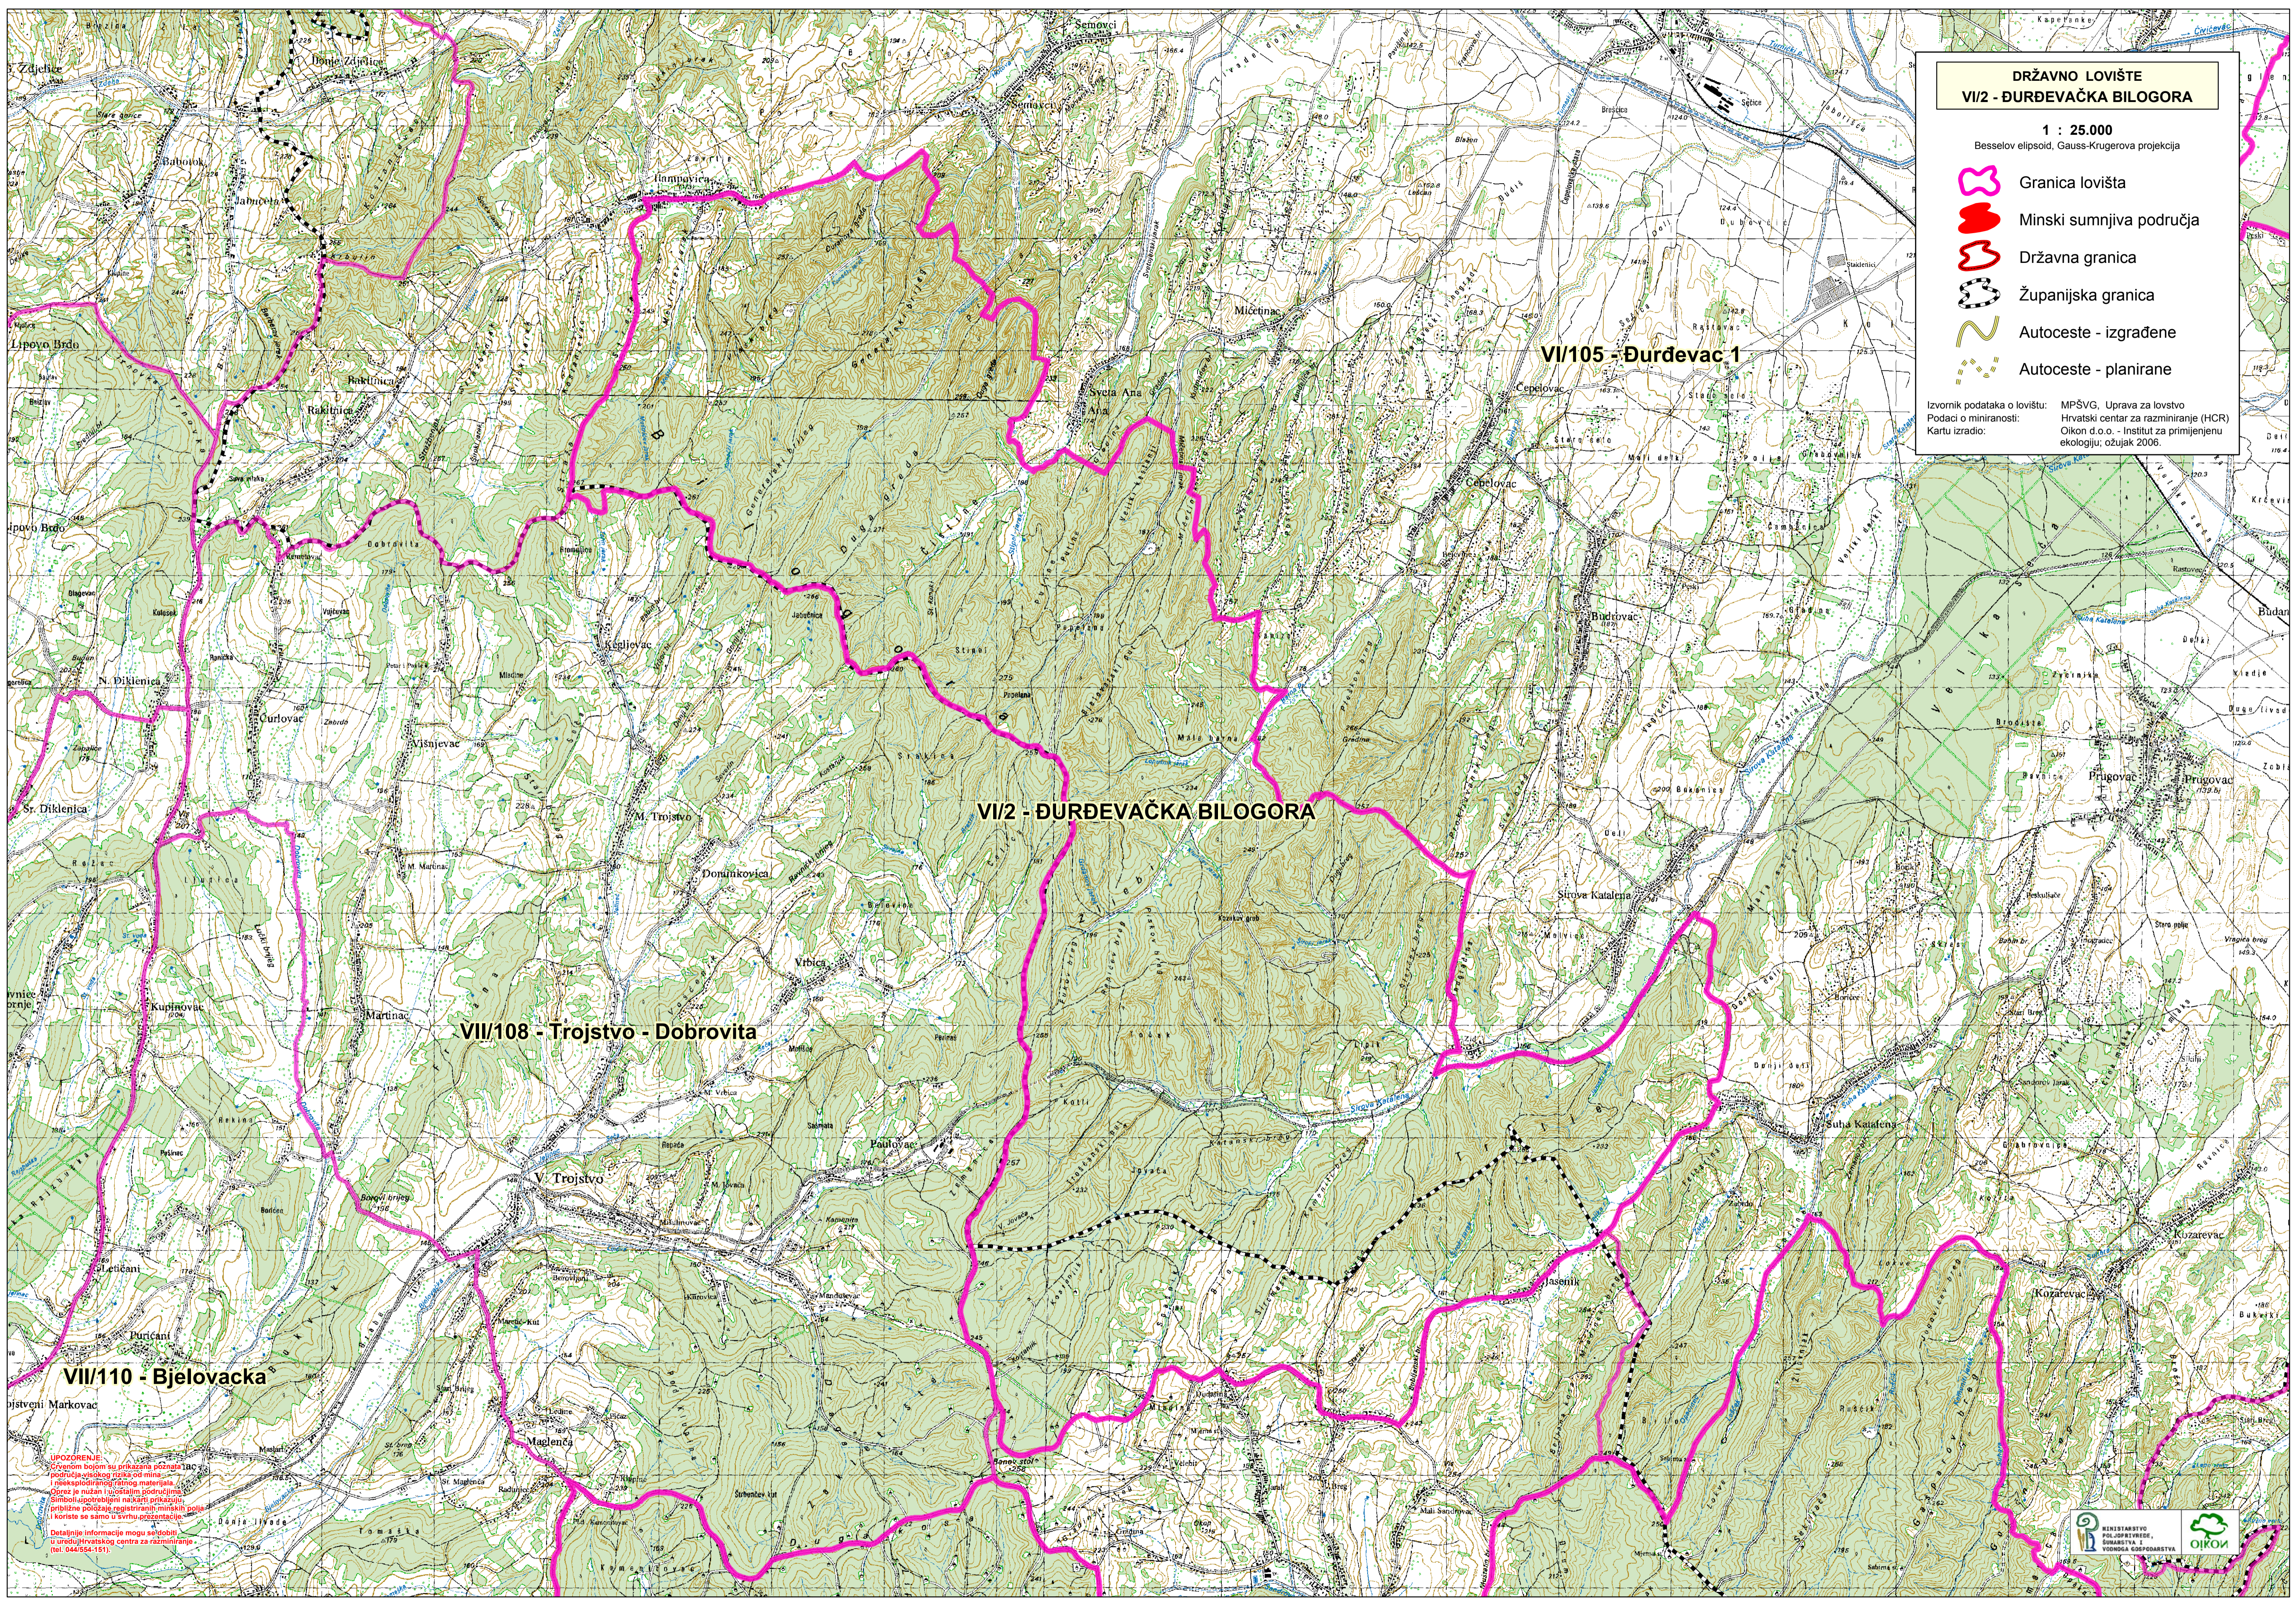

**DRŽAVNO LOVIŠTE
VI/2 - ĐURĐEVAČKA BILOGORA**

1 : 25.000
Besselov elipsoid, Gauss-Krugerova projekcija

- Granica lovišta
- Minski sumnjiva područja
- Državna granica
- Županijska granica
- Autoceste - izgrađene
- Autoceste - planirane

Izvornik podataka o lovištu: MPŠVG, Uprava za lovstvo
Podaci o miniranosti: Hrvatski centar za razminiranje (HCR)
Kartu izradio: Oikon d.o.o. - Institut za primijenjenu ekologiju; ožujak 2006.